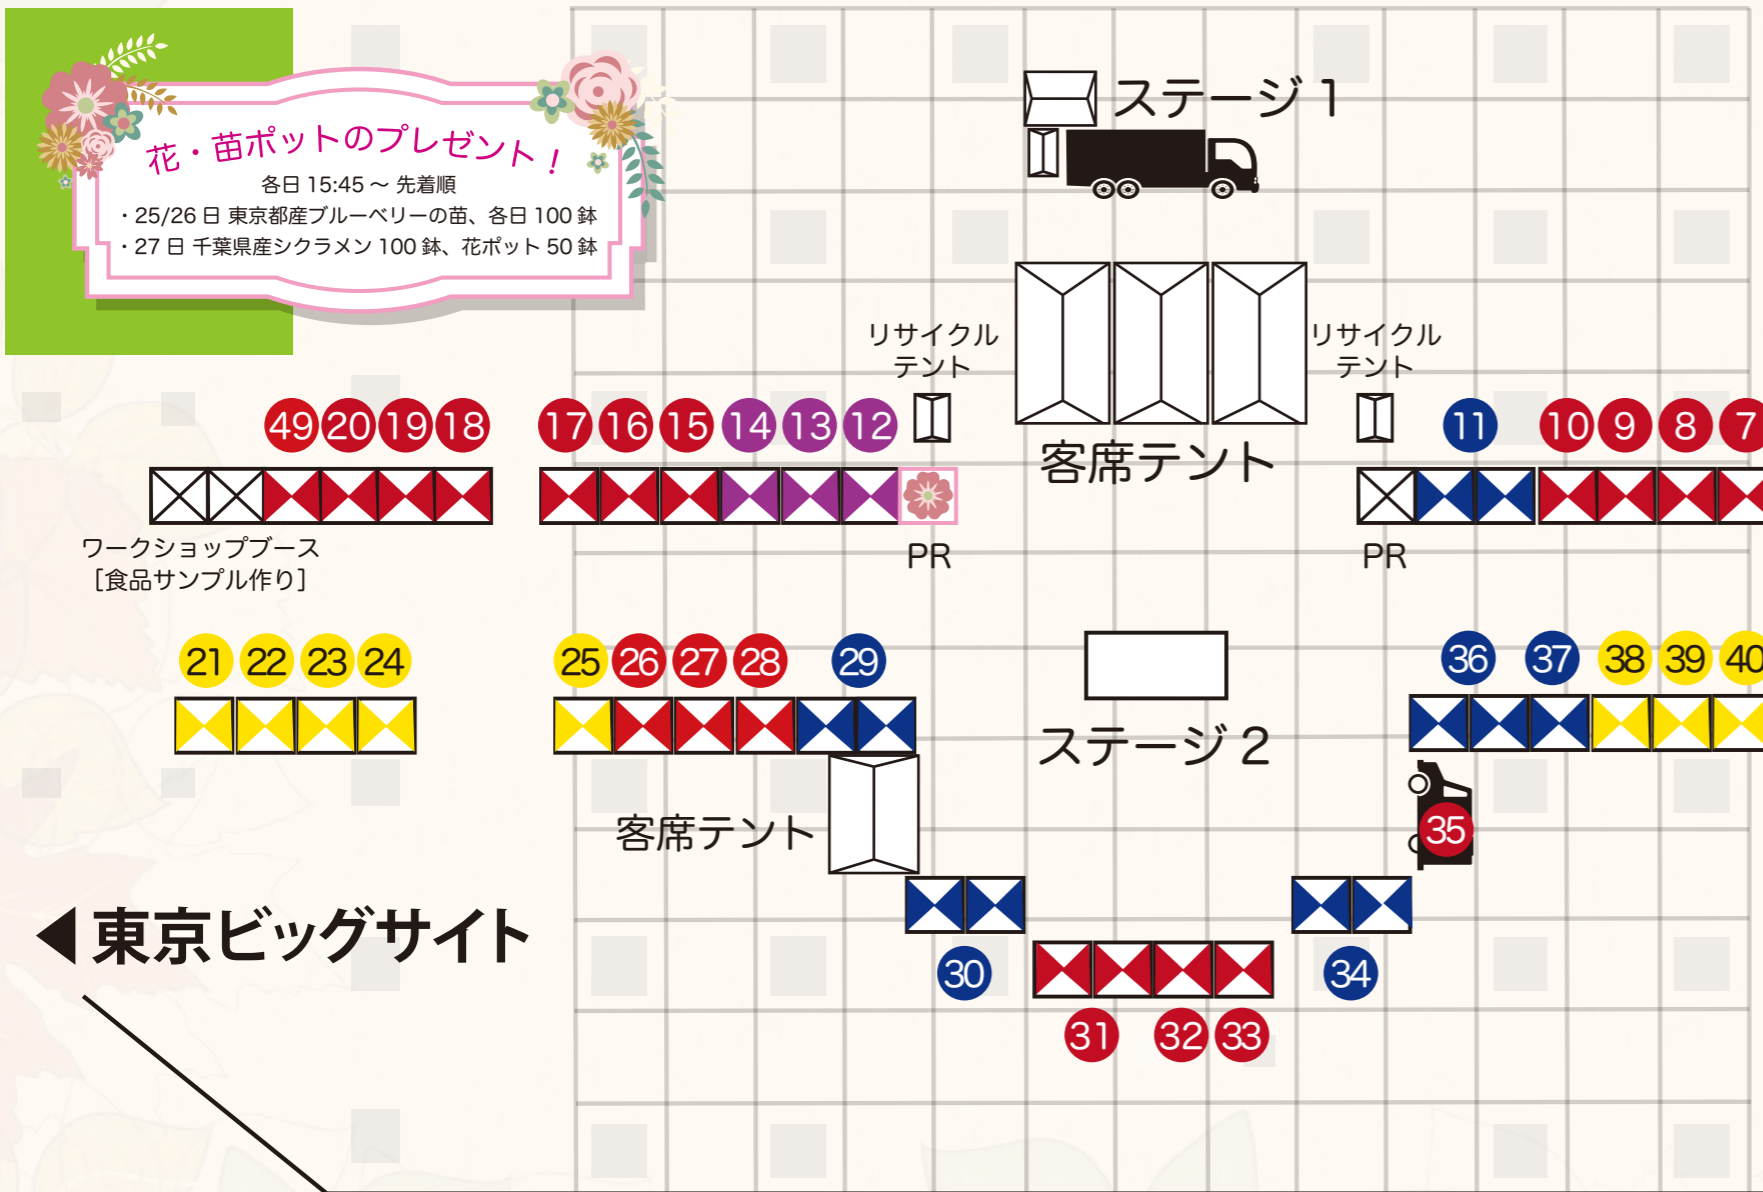

- | | | | | |
|------------------|------------------|------------------------------|----------------------------|---------------------------|
| 宮崎県 1 麦酒蔵Hideji | 臨海副都心 11 フジランド | ジャマイカ 21 ダイニングバーアイリー | 東京都 31 東京愛らんど | アメリカ 41 バーボンストリート |
| 山形県 2 本田食品 | 日本 12 全国の日本酒呑み比べ | マラウイ共和国 22 マラウイ料理 | 東京都 32 三宅村(三宅島観光協会) | アメリカ 42 チキンマン |
| 群馬県 3 ぐんまちゃん家(ち) | 東京都 13 澤乃井(小澤酒造) | スペイン 23 スペイン・バル ボデガ・デ・サリア | 東京都 33 大島漁業集落(伊豆大島) | アメリカ 43 ハワイアン レストラン ラウレア |
| 埼玉県 4 長花亭 | 愛知県 14 清酒ねのひ(盛田) | ポーランド 24 ポンチキヤ | 臨海副都心 34 ホテルサンルート有明 | メキシコ 44 タコデリオ |
| 千葉県 5 fu~fu~cafe | 新潟県 15 新潟ふるさと村 | クロアチア 25 おいしいクロアチア | 静岡県 35 西伊豆わさび井 | チリ 45 ラ・カーサ・デ・エドゥアルド |
| 千葉県 6 ちば食・良品 | 福井県 16 ふくい南青山291 | 静岡県 26 伊豆めん処 佐野製麺 | 主催 36 Beer!Beer!Beer!(ビール) | フランス 46 ル・ジャルダン・ゴロワ |
| 山形県 7 明友庵 | 青森県 17 佐井村 | 静岡県 27 味蔵山 | 主催 37 ウェルカムドリンク(ワイン) | タイ王国 47 プエン タイフード レストラン |
| 愛知県 8 九重味淋 | 熊本県 18 フンドーダイ五葉 | 静岡県 28 「御殿場みくりやそば」あなたのそばで振舞隊 | 日本 38 オンジャパンカフェ | コロンビア 48 コロンビータ |
| 広島県 9 とり将 | 徳島県 19 日和佐燻製工房 | 臨海副都心 29 リストランテ アルポルト | ベトナム 39 サンズカフェ | 千葉県 49 やちまたよしくら(26・27日のみ) |
| 山形県 10 米沢 琥珀堂 | 沖縄県 20 沖縄宝島 | 臨海副都心 30 東京ベイ有明ワシントンホテル | カナダ 40 トッドのメープルバタータルト | |

有明フロンティアビル

パナソニックセンター

東京ビッグサイト

国際展示場駅